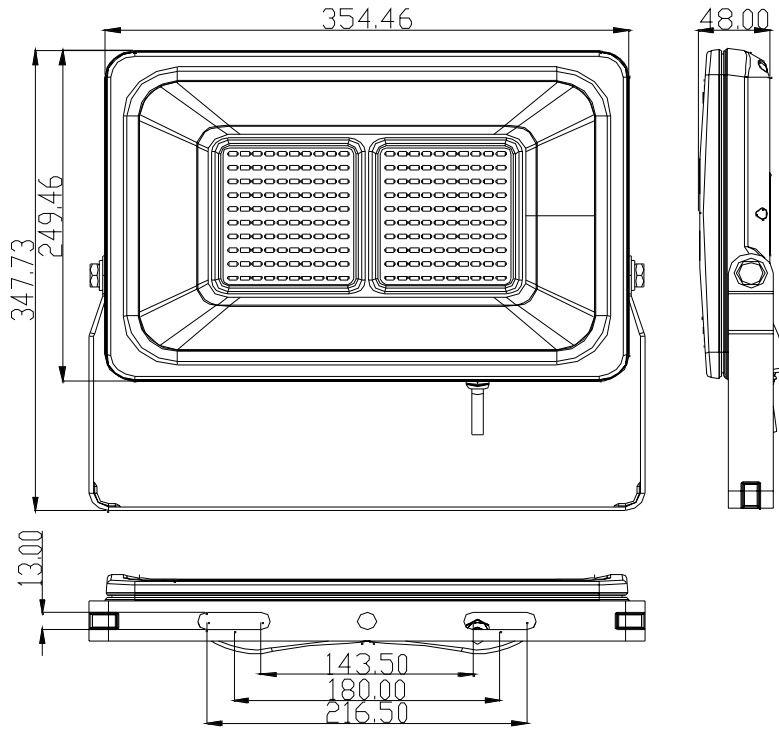

- ▶ Sisäkäyttöön
- ▶ Kotiin
- ▶ Keittiöt
- ▶ Tehdaskohteet

12000
lm

120
lm/W

≥80
Ra

Optiset tiedot

Väriämpötilat	3000K, 4000K, 6000K
Valoteho (lumen)	12000
Optiikka avautumiskulma	120°
Värintoistoindeksi Ra	≥80
Led Chip	Epistar SMD2835
Led määrä	n/a
Käyttöikä (L70)	40,000h

Ympäristötekijät

Käyttölämpötila	-20 ~ +50°C
Suojausluokka (IP)	65
Takuu	2 vuotta

Mekaaniset tiedot

Valaisimen mitat (L x K x P)	354.5mm x 347.7mm x 48mm
Paino	3.74kg
Materiaali	n/a

Sähköiset tiedot

Syöttöjännite	AC100-240V
Ottoteho	100W
Himmennettävyys	Ei

Mallinumero: VL-FL100W-01, sähkönumerot taulukosta sivu 1

Mittakuva

Mitat: mm

Valonjakotiedot

Lux (Typ.)

Valonjakotiedosto