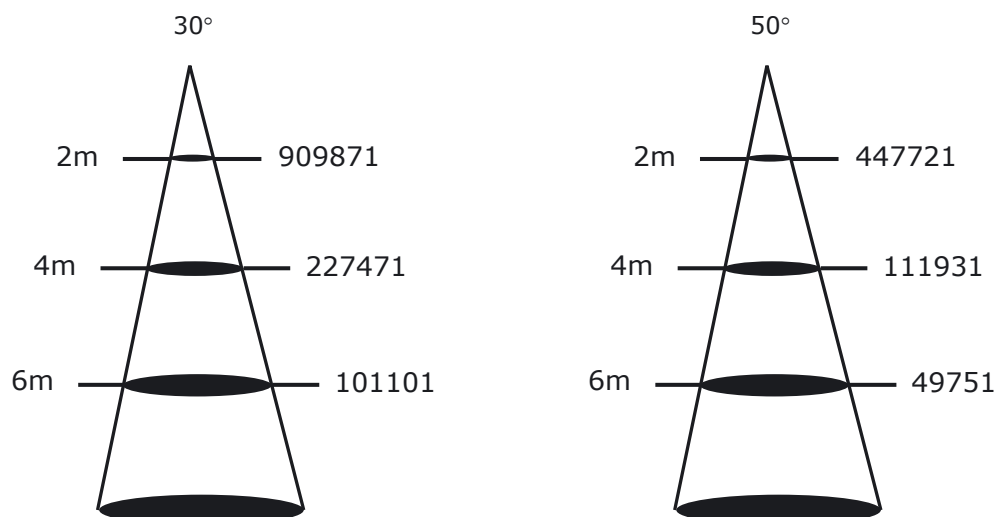

Valonjakotiedot

Lux (Typ.)