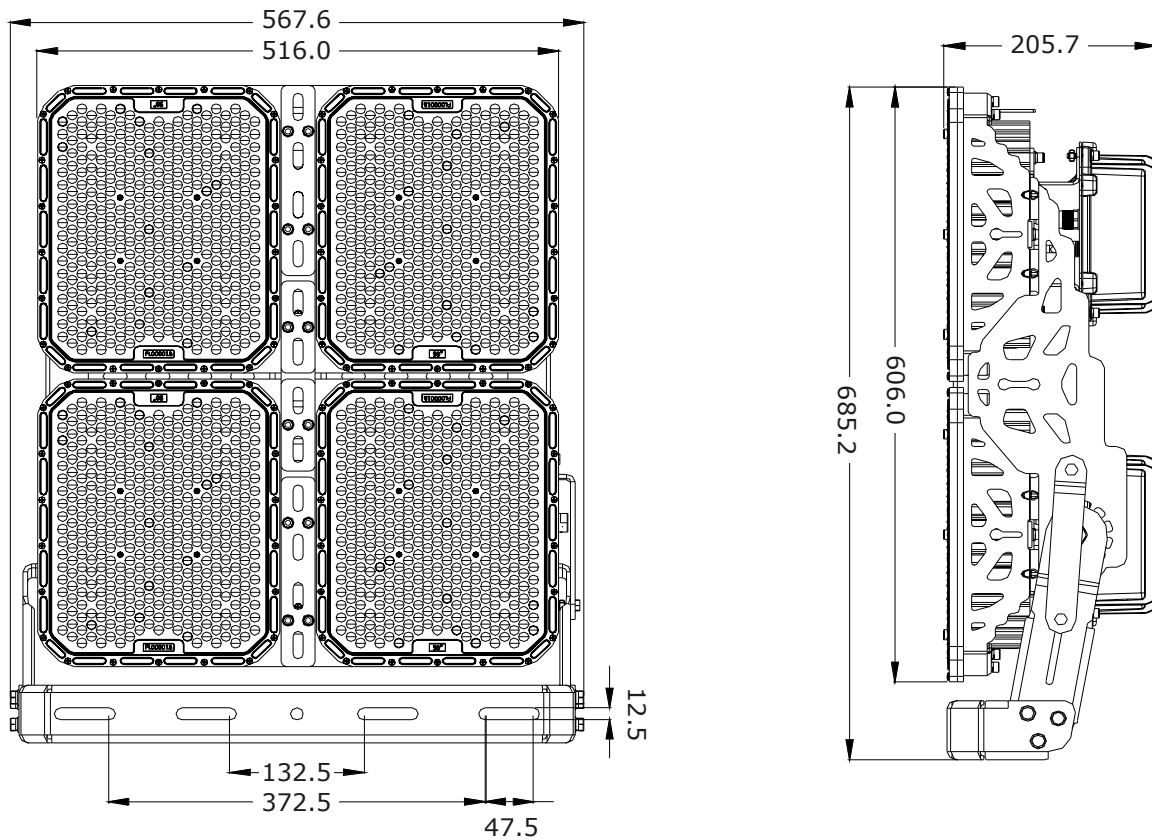

Valonheitin - 800W

Mallinumero: VL-FL800W-07, sähkönumerot taulukosta sivu 3

Mittakuva

Mitat: mm