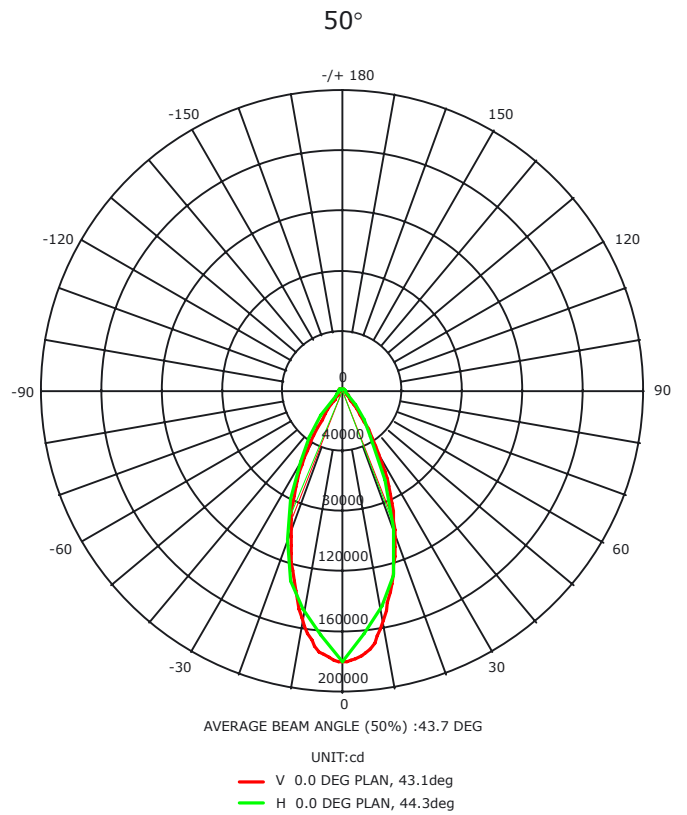

Käyttökohteet:

- ▶ Ulkokäyttöön
- ▶ Stadionit, urheilukentät
- ▶ Parkkipaikat
- ▶ Arkkitehtoninen valaistus
- ▶ Tehdaskohteet, satamat

108000
lm*

130
lm/W*

≥80
Ra

*Arvot 6000K versiolle

Optiset tiedot

Väriämpötilat	3000K, 4000K, 6000K
Valoteho (lumen)	108000*
Optiikka avautumiskulma	30°, 50°
Värintoistoindeksi Ra	≥80
Led Chip	Philips Lumileds 3030
Led määrä	n/a
Käyttöikä (L70)	50,000h

Ympäristötekijät

Käyttölämpötila	-40 ~ +60°C
Suojausluokka (IP)	65
Takuu	5 vuotta

Mekaaniset tiedot

Valaisimen mitat (L x K x S)	576.6mm x 685.2mm x 205.7mm
Paino	30.8kg
Materiaali	n/a

Sähköiset tiedot

Syöttöjännite	AC100-277V, 50/60Hz
Ottoteho	800W
Himmennettävyys	Ei

*Arvot 6000K versiolle

Valonheitin - 800W

Mallinumero: VL-FL800W-07, sähkönumerot taulukosta sivu 3

Mittakuva

Mitat: mm

Valonjakotiedot

Lux (Typ.)

Valonheitin - 800W

Mallinumero: VL-FL800W-07

Valonjakotiedot

Valonjakotiedosto

Sähköteho	Tuotenumero	Sähkönnumero	Valonkulma	CCT värisävy	lux @ 1m	Lumen (lm)
800W	VL-FL800W-07-HA-33		30°	3000K		100000
	VL-FL800W-07-HA-32			4000K		104000
	VL-FL800W-07-HA-31			6000K		108000
	VL-FL800W-07-HA-53		50°	3000K		
	VL-FL800W-07-HA-52			4000K		
	VL-FL800W-07-HA-51			6000K		