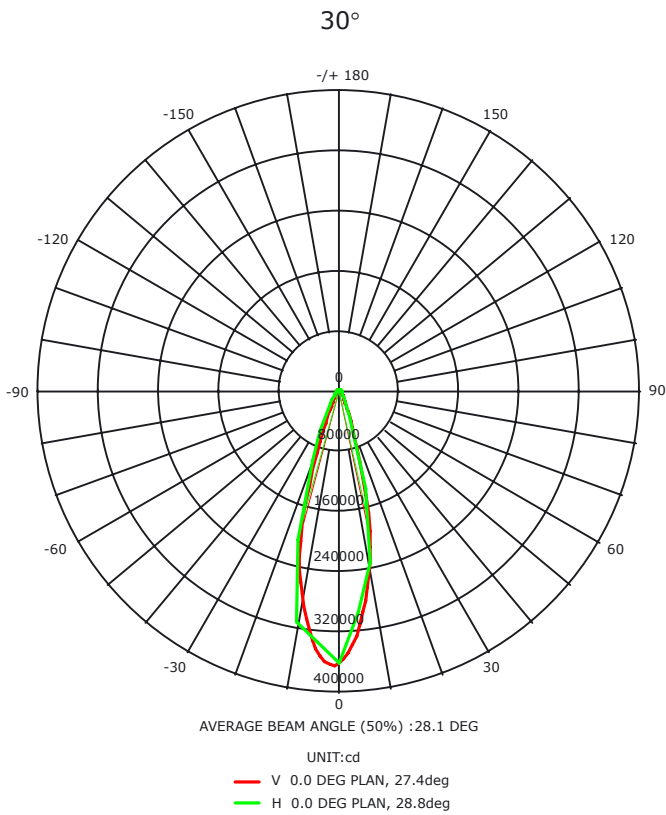

Käyttökohteet:

- ▶ Ulkokäyttöön
- ▶ Stadionit, urheilukentät
- ▶ Parkkipaikat
- ▶ Arkkitehtoninen valaistus
- ▶ Tehdaskohteet, satamat

108000
lm*

130
lm/W*

≥80
Ra

*Arvot 6000K versiolle

Optiset tiedot

Väriämpötilat	3000K, 4000K, 6000K
Valoteho (lumen)	108000*
Optiikka avautumiskulma	30°, 50°
Värintoistoindeksi Ra	≥80
Led Chip	Philips Lumileds 3030
Led määrä	n/a
Käyttöikä (L70)	50,000h

Ympäristötekijät

Käyttölämpötila	-40 ~ +60°C
Suojausluokka (IP)	65
Takuu	5 vuotta

Mekaaniset tiedot

Valaisimen mitat (L x K x S)	576.6mm x 685.2mm x 205.7mm
Paino	30.8kg
Materiaali	n/a

Sähköiset tiedot

Syöttöjännite	AC100-277V, 50/60Hz
Ottoteho	800W
Himmennettävyys	Ei

*Arvot 6000K versiolle

Valonheitin - 800W

Mallinumero: VL-FL800W-07, sähkönumerot taulukosta sivu 3

Mittakuva

Mitat: mm

Valonjakotiedot

Lux (Typ.)

Valonheitin - 800W

Mallinumero: VL-FL800W-07

Valonjakotiedot

Valonjakotiedosto

Sähköteho	Tuotenumero	Sähkönnumero	Valonkulma	CCT värisävy	lux @ 1m	Lumen (lm)
800W	VL-FL800W-07-HA-33		30°	3000K		100000
	VL-FL800W-07-HA-32			4000K		104000
	VL-FL800W-07-HA-31			6000K		108000
	VL-FL800W-07-HA-53		50°	3000K		
	VL-FL800W-07-HA-52			4000K		
	VL-FL800W-07-HA-51			6000K		