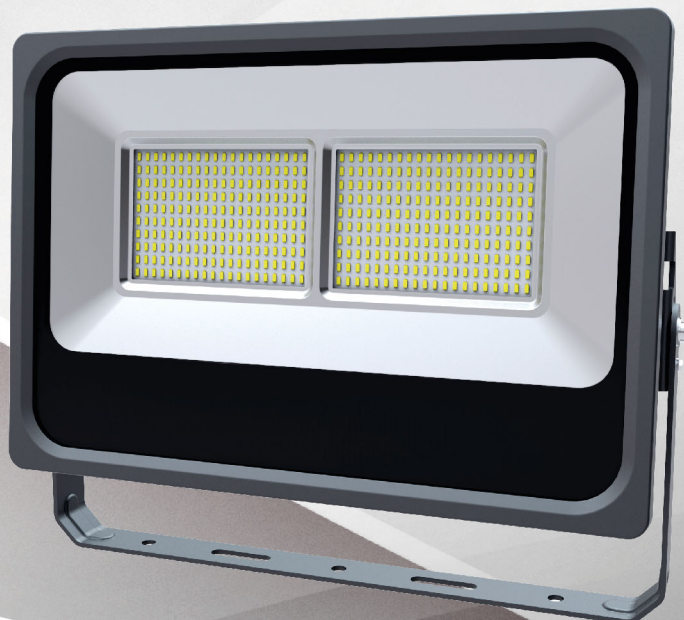

EDULLINEN JA  
LUOTETTAVA

VLA TECH

VL-FL100W-01-VA

VL-FL200W-07-VD

## VALONHEITIN

Edullisilla ja tehokkailla FL -sarjan valonheittimillä voidaan valaista helposti mm. ulkotilat, varastot, satamat, stadionit, urheilukentät ja -hallit, teollisuuden prosessit sekä toteuttaa rakennusten arkkitehtoninen valaistus. Valonheittimet tulevat 1.5m johdolla ja 100W saatavana Schuko liittimellä.

Valonheittimien ominaisuuksiin kuuluvat korkea teho-hyötysuhde, pitkä käyttöikä ja alhainen huollon tarve.

Pyydä tarjous myynniltämme!

**Ottotehot** 100W/200W

**Väriämpötilat** 3000K/4000K/6000K

**Suojausluokka** IP65