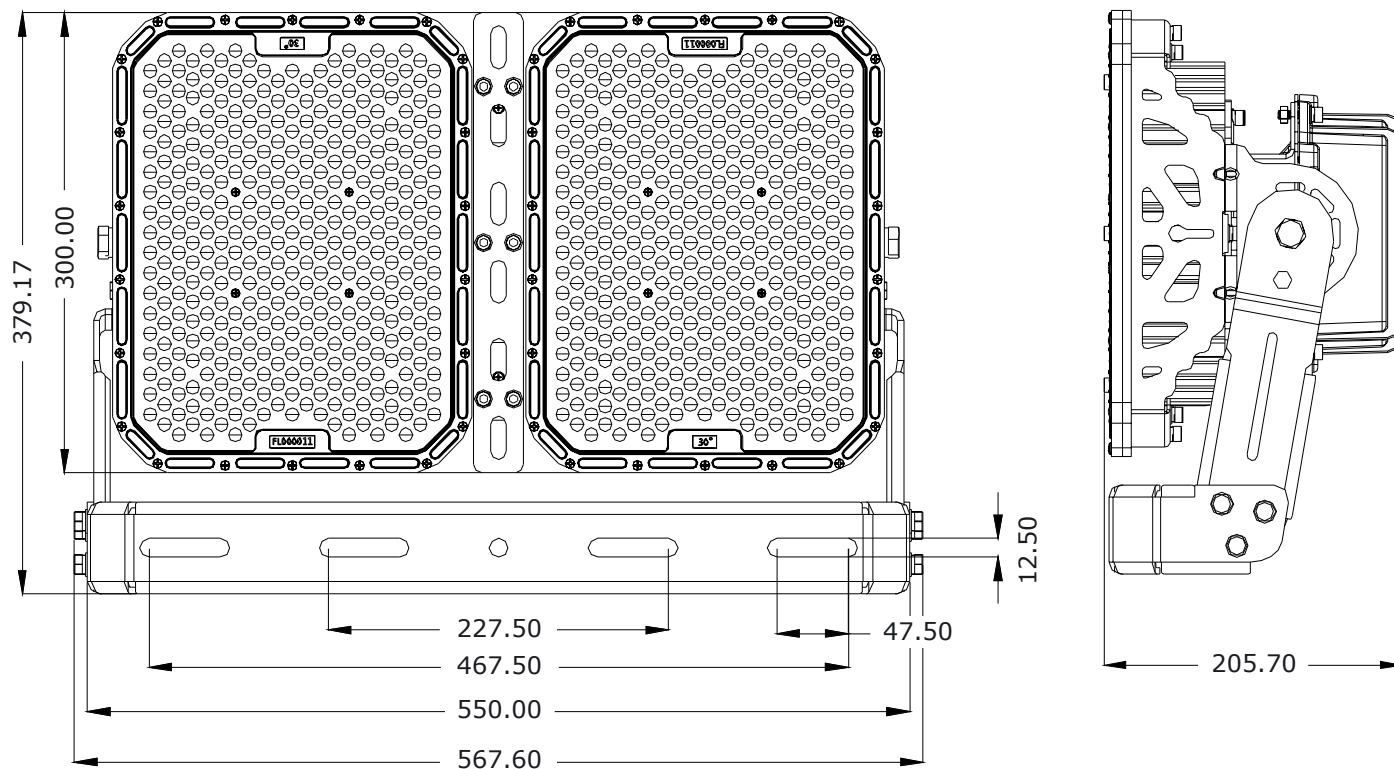

## Mekaaniset tiedot

Valaisimen mitat (L x K x S)	567.6mm x 379.8mm x 205.7mm
Paino	14.8kg
Materiaali	n/a

## Mittakuva

Mitat: mm