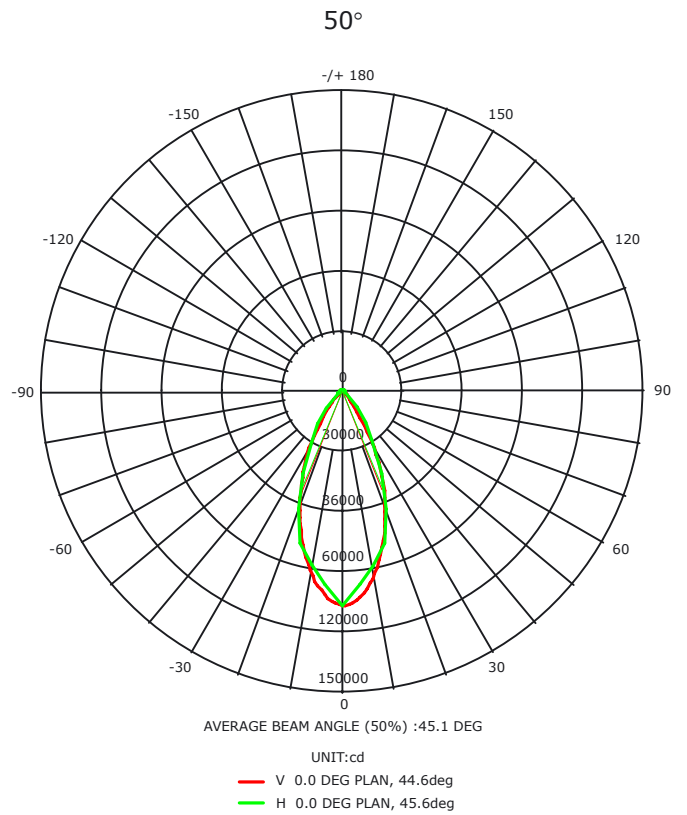

Valonheitin - 500W

Mallinnumero: VL-FL500W-07

Valonjakotiedot

Valonjakotiedosto

Sähköteho	Tuotenumero	Sähkönnumero	Valonkulma	CCT värisävy	lux @ 1m	Lumen (lm)
500W	VL-FL500W-07-HA-33		30°	3000K		60000
	VL-FL500W-07-HA-32			4000K		62500
	VL-FL500W-07-HA-31			6000K		65000
	VL-FL500W-07-HA-53		50°	3000K		
	VL-FL500W-07-HA-52			4000K		
	VL-FL500W-07-HA-51			6000K