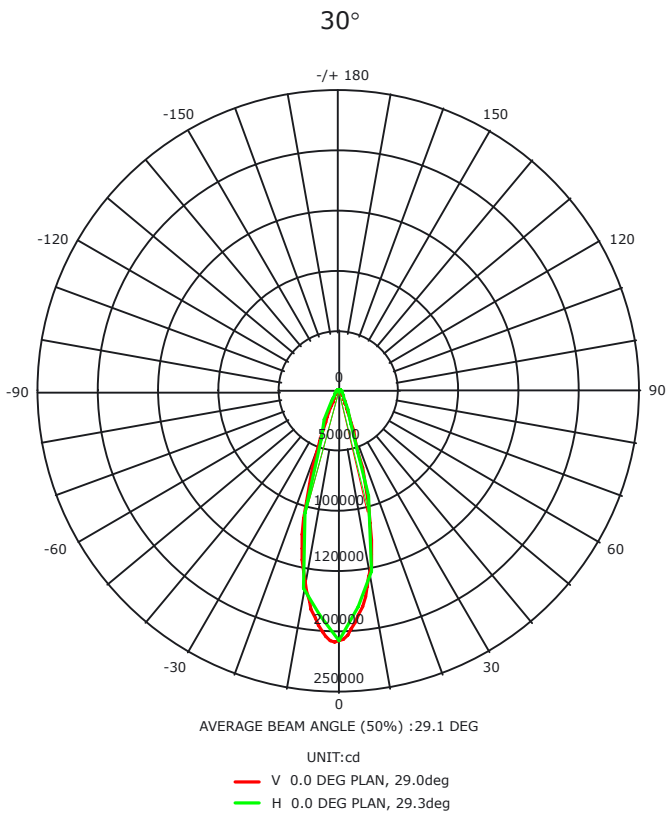

Valonheitin - 500W

Mallinnumero: VL-FL500W-07

Valonjakotiedot

Valonjakotiedosto

Sähköteho	Tuotenumero	Sähkönnumero	Valonkulma	CCT värisävy	lux @ 1m	Lumen (lm)
500W	VL-FL500W-07-HA-33		30°	3000K		60000
	VL-FL500W-07-HA-32			4000K		62500
	VL-FL500W-07-HA-31			6000K		65000
	VL-FL500W-07-HA-53		50°	3000K		
	VL-FL500W-07-HA-52			4000K		
	VL-FL500W-07-HA-51			6000K